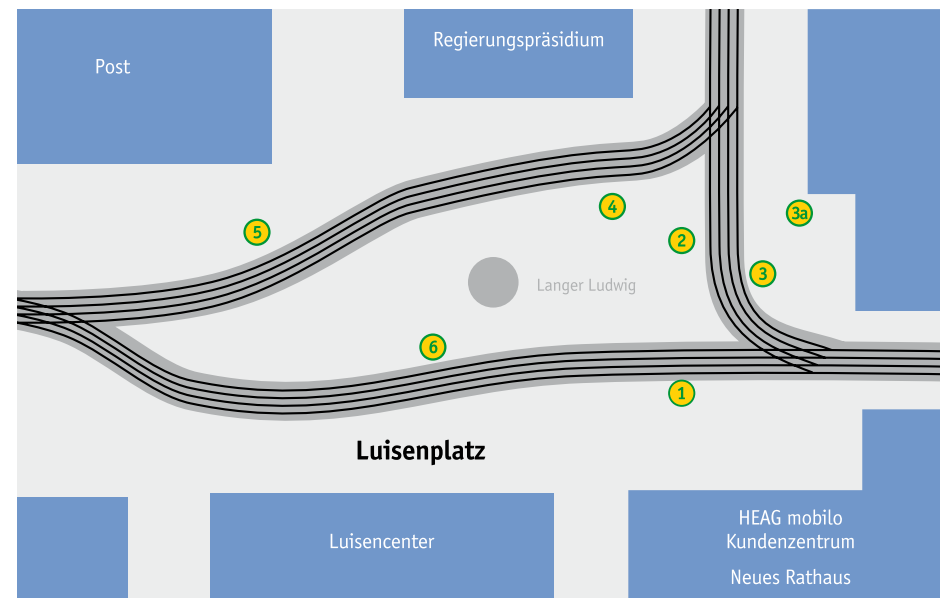

Schnell und einfach in die Innenstadt

„Mit welcher Linie komme ich vom Hauptbahnhof in die Innenstadt von Darmstadt?“, fragen uns häufig Fahrgäste und Besucher, die am Darmstädter Hauptbahnhof ankommen. Es geht schnell und einfach.

Insgesamt fahren fünf Stadtlinien vom Vorplatz des Hauptbahnhofes ins Zentrum: Die Buslinien H und K sowie die Straßenbahnlinien 2, 3, und 5. Die Linie F verbindet die Westseite des Hauptbahnhofes mit der Innenstadt. Zwölf verschiedene Regionalbuslinien bringen die Fahrgäste weiter in die Innenstadt: K 55/K85, K 56, 671/681, 672/682, 674/684, 677, 678 und 693. Ein Haltestellenbelegungsplan zeigt die genauen Abfahrtspositionen.

Weitere Informationen liefern der Auszug aus dem Liniennetzplan, der Belegungsplan des Luisenplatzes – einer der wichtigsten Umsteigepunkte – und der Stadtplan mit touristischen Zielen und öffentlichen Einrichtungen.

Noch Fragen? Unser Personal in der DADINA-Geschäftsstelle gibt Ihnen telefonisch und in der RMV-Mobilitätszentrale persönlich gerne weitere Auskunft.

Ihre DADINA

Haltestellenbelegung Luisenplatz