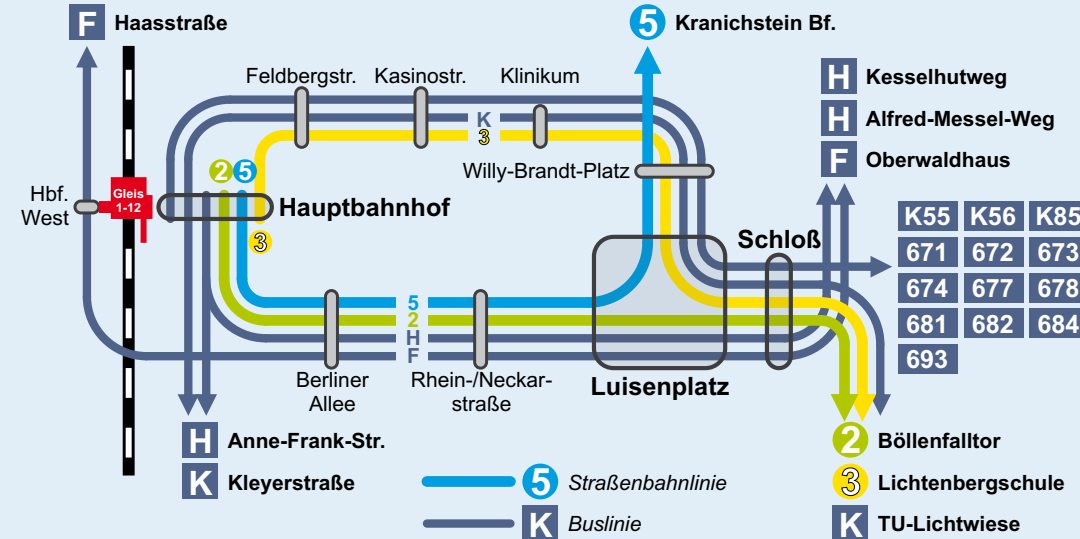

Haltestellenbelegung Darmstadt Hauptbahnhof

Stadtlinien

- 1 — nur Ausstieg
- 2 — **Linie K** Da. TU - Lichtwiese/Mensa
- 2 — **Linie R** Da. Windmühle - Nordbahnhof
- 3 — **Linie 1** Da.-Eberstadt Frankenstein
- 3 — **Linie 2** Da. Böllenfalltor
- 3 — **Linie 3** Da. Lichtenbergschule
- 3 — **Linie 5** Da.-Kranichstein Bahnhof
- 4 — **Linie H** Da.-Kranichstein Kesselhutweg / Da. Alfred-Messel-Weg
- 4 — **Linie K** Da. Kleyerstraße
- 4 — **Linie R** Da. Böllenfalltor/TU-Lichtwiese Mensa

Hauptbahnhof Westseite

- 21 — **Linie F** Da. Haasstraße
- 22 — **Linie F** Da. Mathildenhöhe/Oberwaldhaus

Busse und Straßenbahnen vom Hauptbahnhof in die Innenstadt

Stadtlinien

- 2 — **Linie K** Richtung TU-Lichtwiese/Mensa
- 3 — **Linie 2** Richtung Böllenfalltor
- 3 — **Linie 3** Richtung Lichtenbergschule
- 3 — **Linie 5** Richtung Kranichstein Bf. (nicht über Hst. „Schloß“)
- 4 — **Linie H** Richtung Alfred-Messel-Weg/DA-Kranichstein Kesselhutweg
- 22 — **Linie F** Richtung Mathildenhöhe/Oberwaldhaus

„Mit welcher Linie komme ich vom Hauptbahnhof in die Innenstadt von Darmstadt?“, fragen uns häufig Fahrgäste und Besucher, die am Darmstädter Hauptbahnhof ankommen. Es geht schnell und einfach.

Insgesamt fahren fünf Stadtlinien vom Vorplatz des Hauptbahnhofes ins Zentrum: Die Buslinien H und K sowie die Straßenbahnlinien 2, 3, und 5. Die Linie F verbindet die Westseite des Hauptbahnhofes mit der Innenstadt. Zwölf verschiedene Regionalbuslinien bringen die Fahrgäste weiter in die Innenstadt: K 55/K85, K 56, 671/681, 672/682, 674/684, 677, 678 und 693. Ein Haltestellenbelegungsplan zeigt die genauen Abfahrtspositionen.