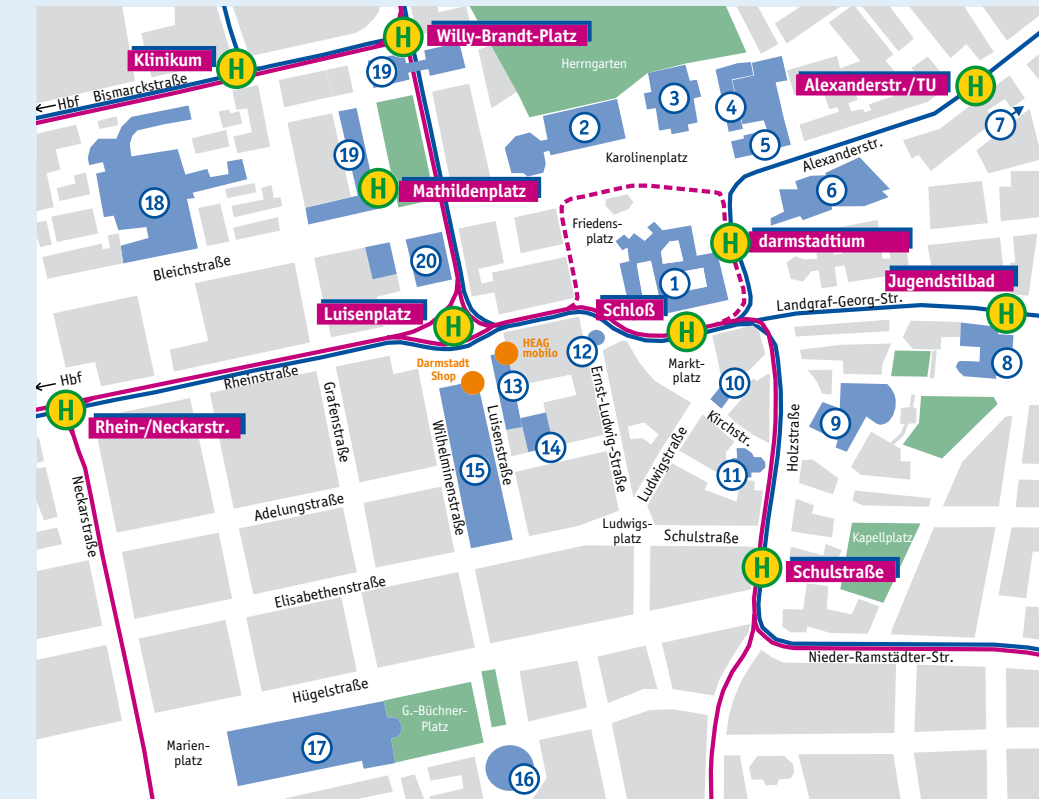

Darmstadt Innenstadt (Ausschnitt)

— Buslinien
— Straßenbahnlinien

- **1** Schloß
- **2** Hessisches Landesmuseum
- **3** Hessisches Staatsarchiv
- **4** Welcome Hotel
- **5** Technische Universität
- **6** darmstadtium
- **7** Mathildenhöhe
- **8** Jugendstilbad
- **9** Justus-Liebig-Haus
- **10** Altes Rathaus
- **11** Stadtkirche
- **12** Weißer Turm
- **13** Neues Rathaus
- **14** Centralstation
- **15** Luisencenter
- **16** Kirche St. Ludwig
- **17** Staatstheater
- **18** Klinikum
- **19** Gerichte
- **20** Regierungspräsidium