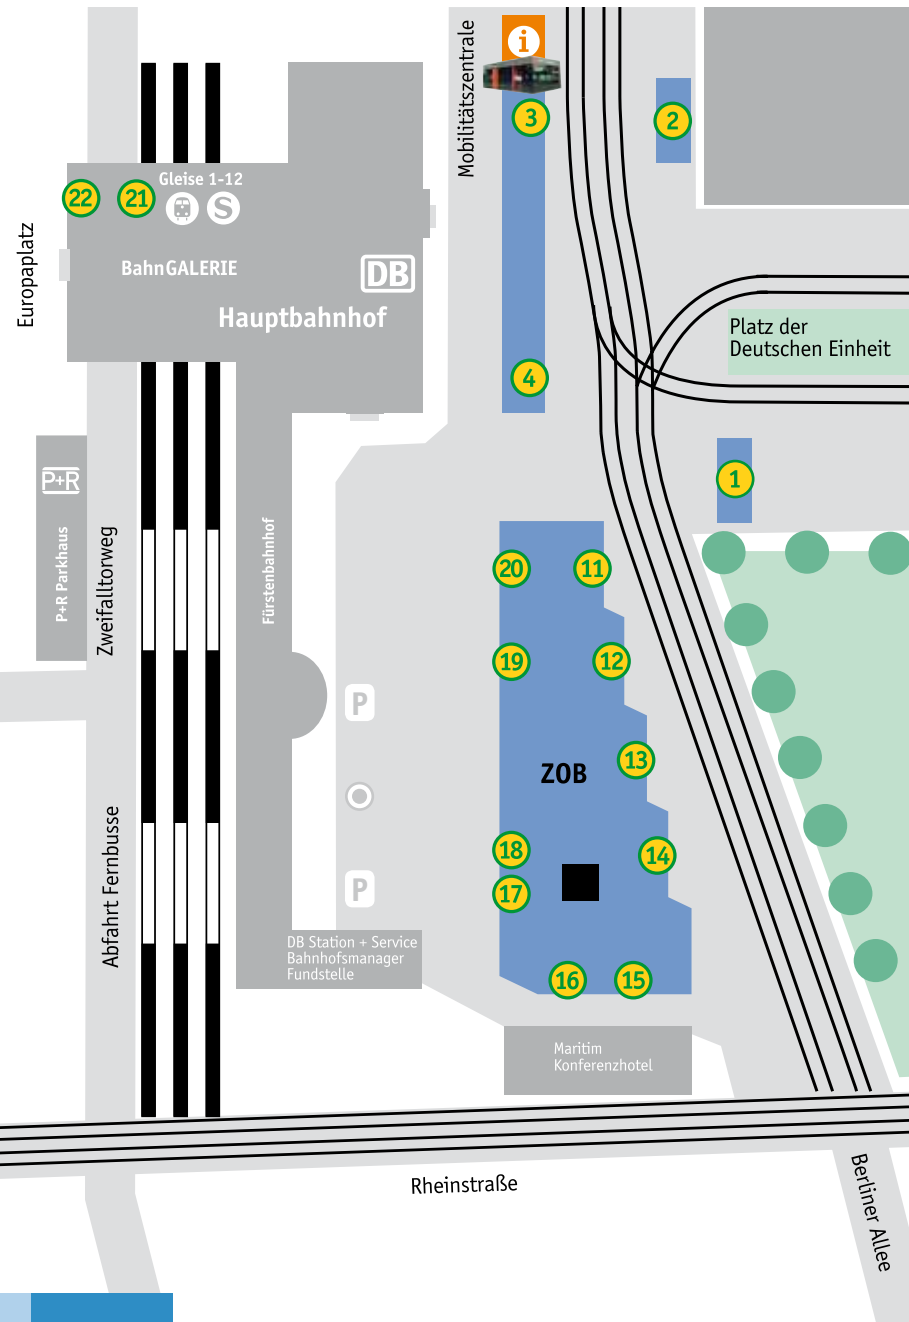

Haltestellenbelegung Darmstadt Hauptbahnhof

Stadtlinien

- 1 — nur Ausstieg
- 2 — **Linie K** Da. TU - Lichtwiese/Mensa
- 2 — **Linie R** Da. Windmühle - Nordbahnhof
- 3 — **Linie 1** Da.-Eberstadt Frankenstein
- 3 — **Linie 2** Da. Böllenfalltor
- 3 — **Linie 3** Da. Lichtenbergschule
- 3 — **Linie 5** Da.-Kranichstein Bahnhof
- 4 — **Linie H** Da.-Kranichstein Kesselhutweg / Da. Alfred-Messel-Weg
- 4 — **Linie K** Da. Kleyerstraße
- 4 — **Linie R** Da. Böllenfalltor/TU-Lichtwiese Mensa

Hauptbahnhof Westseite

- 21 — **Linie F** Da. Haasstraße
- 22 — **Linie F** Da. Mathildenhöhe/Oberwaldhaus

Busse und Straßenbahnen vom Hauptbahnhof in die Innenstadt

Stadtlinien

- 2 — **Linie K** Richtung TU-Lichtwiese/Mensa
- 3 — **Linie 2** Richtung Böllenfalltor
- 3 — **Linie 3** Richtung Lichtenbergschule
- 3 — **Linie 5** Richtung Kranichstein Bf. (nicht über Hst. „Schloß“)
- 4 — **Linie H** Richtung Alfred-Messel-Weg/DA-Kranichstein Kesselhutweg
- 22 — **Linie F** Richtung Mathildenhöhe/Oberwaldhaus

Weitere Informationen liefern der Auszug aus dem Liniennetzplan, der Belegungsplan des Luisenplatzes – einer der wichtigsten Umsteigepunkte – und der Stadtplan mit touristischen Zielen und öffentlichen Einrichtungen.